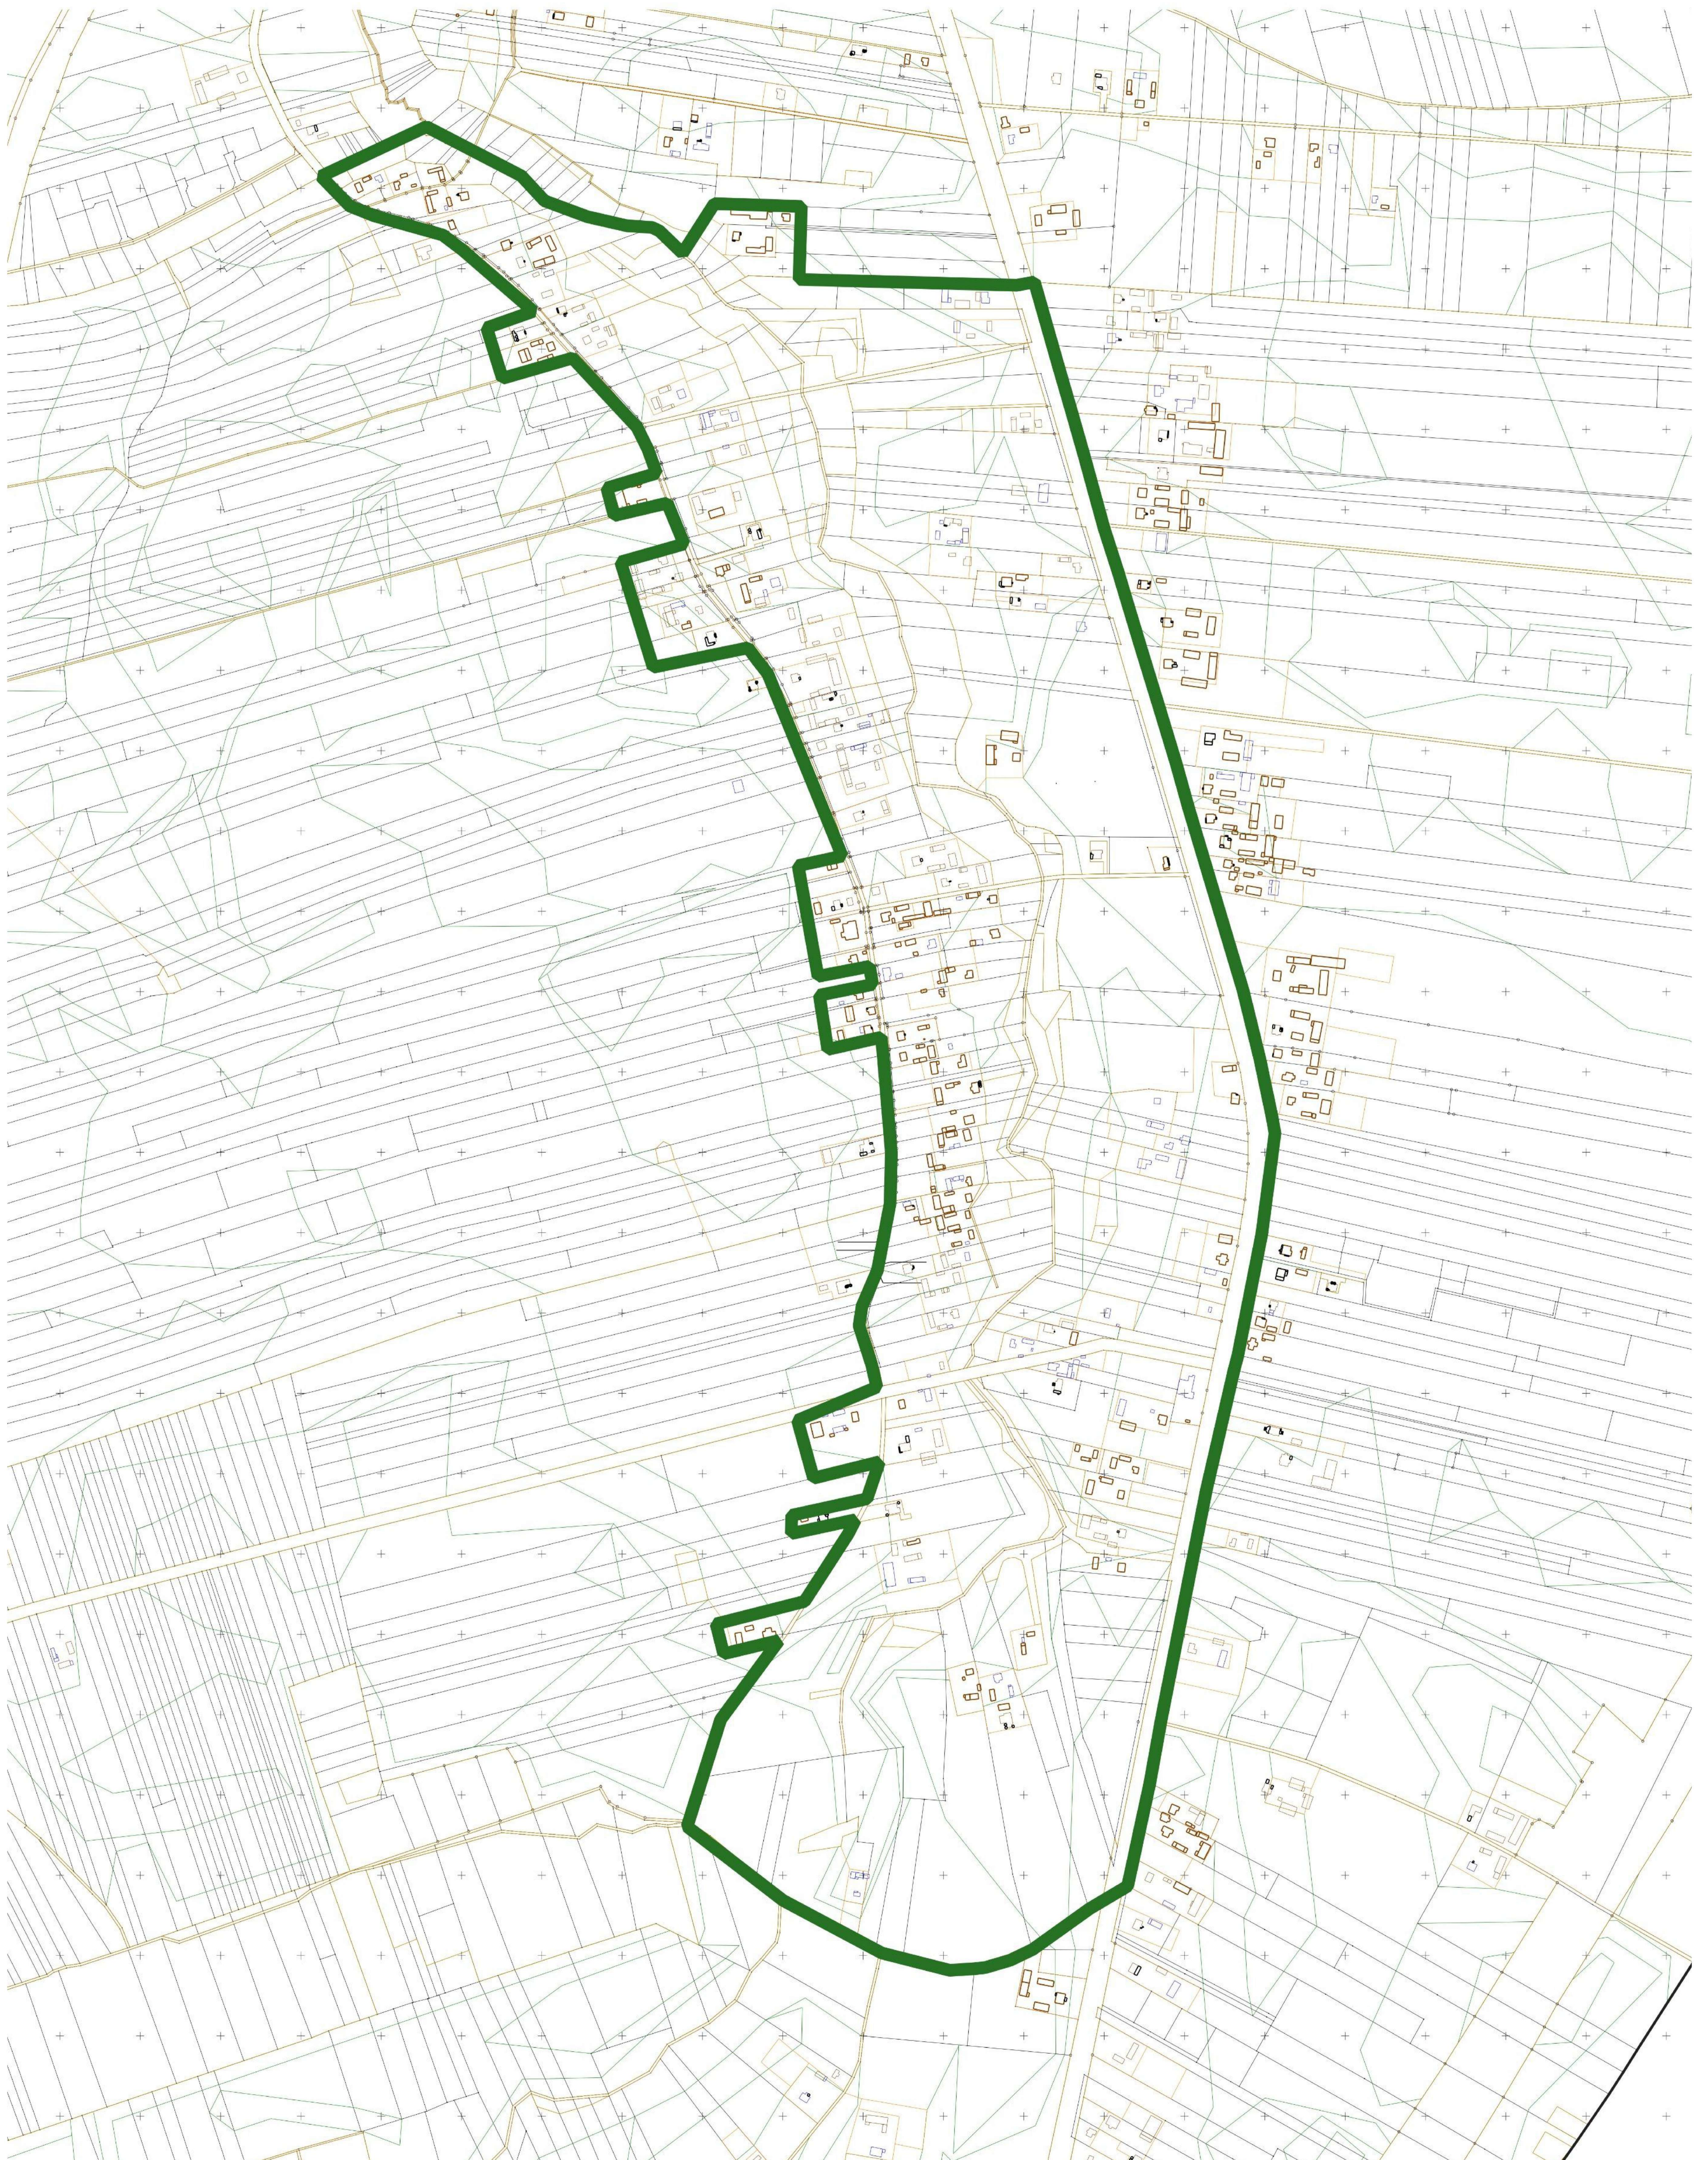

**UCHWAŁA NR XII/88/25
RADY GMINY NIEDRZWICA DUŻA**

z dnia 25 marca 2025 r.

dotycząca wyznaczenia obszaru zdegradowanego i obszaru rewitalizacji na terenie Gminy Niedrzwica Duża

Na podstawie art. 18 ust. 2 pkt 15 ustawy z dnia 8 marca 1990 r. o samorządzie gminnym (Dz. U. z 2024 r. poz. 1465, 1572, 1907 i 1940) oraz art. 8 i art. 11 ust.5 pkt 1 ustawy z dnia 9 października 2015 r. o rewitalizacji (Dz.U. z 2024 r., poz. 278), Rada Gminy Niedrzwica Duża uchwala, co następuje:

§ 1. Wyznacza się obszar zdegradowany i obszar rewitalizacji na terenie Gminy Niedrzwica Duża, w granicach określonych w załączniku nr 1 do niniejszej uchwały, sporządzonym na mapie w skali 1:5000.

§ 2. Obszar zdegradowany i obszar rewitalizacji na terenie Gminy Niedrzwica Duża zostały wyznaczone na podstawie przesłanek ich wyznaczenia w dokumencie: „Diagnoza służąca delimitacji obszaru zdegradowanego i obszaru rewitalizacji na terenie Gminy Niedrzwica Duża”.

Załącznik nr 1
do UCHWAŁY NR XII/88/25
RADY GMINY NIEDRZWICA DUŻA

Gmina Niedrzwica Duża

Podobszar 6 - Sobieszczyany i Sobieszczyany Kolonia

Skala 1:5000

Gmina Niedrzwica Duża
Podobszar 7 - Radawczyk, Strzeszkowice Duże i Strzeszkowice Małe
Skala 1:5000