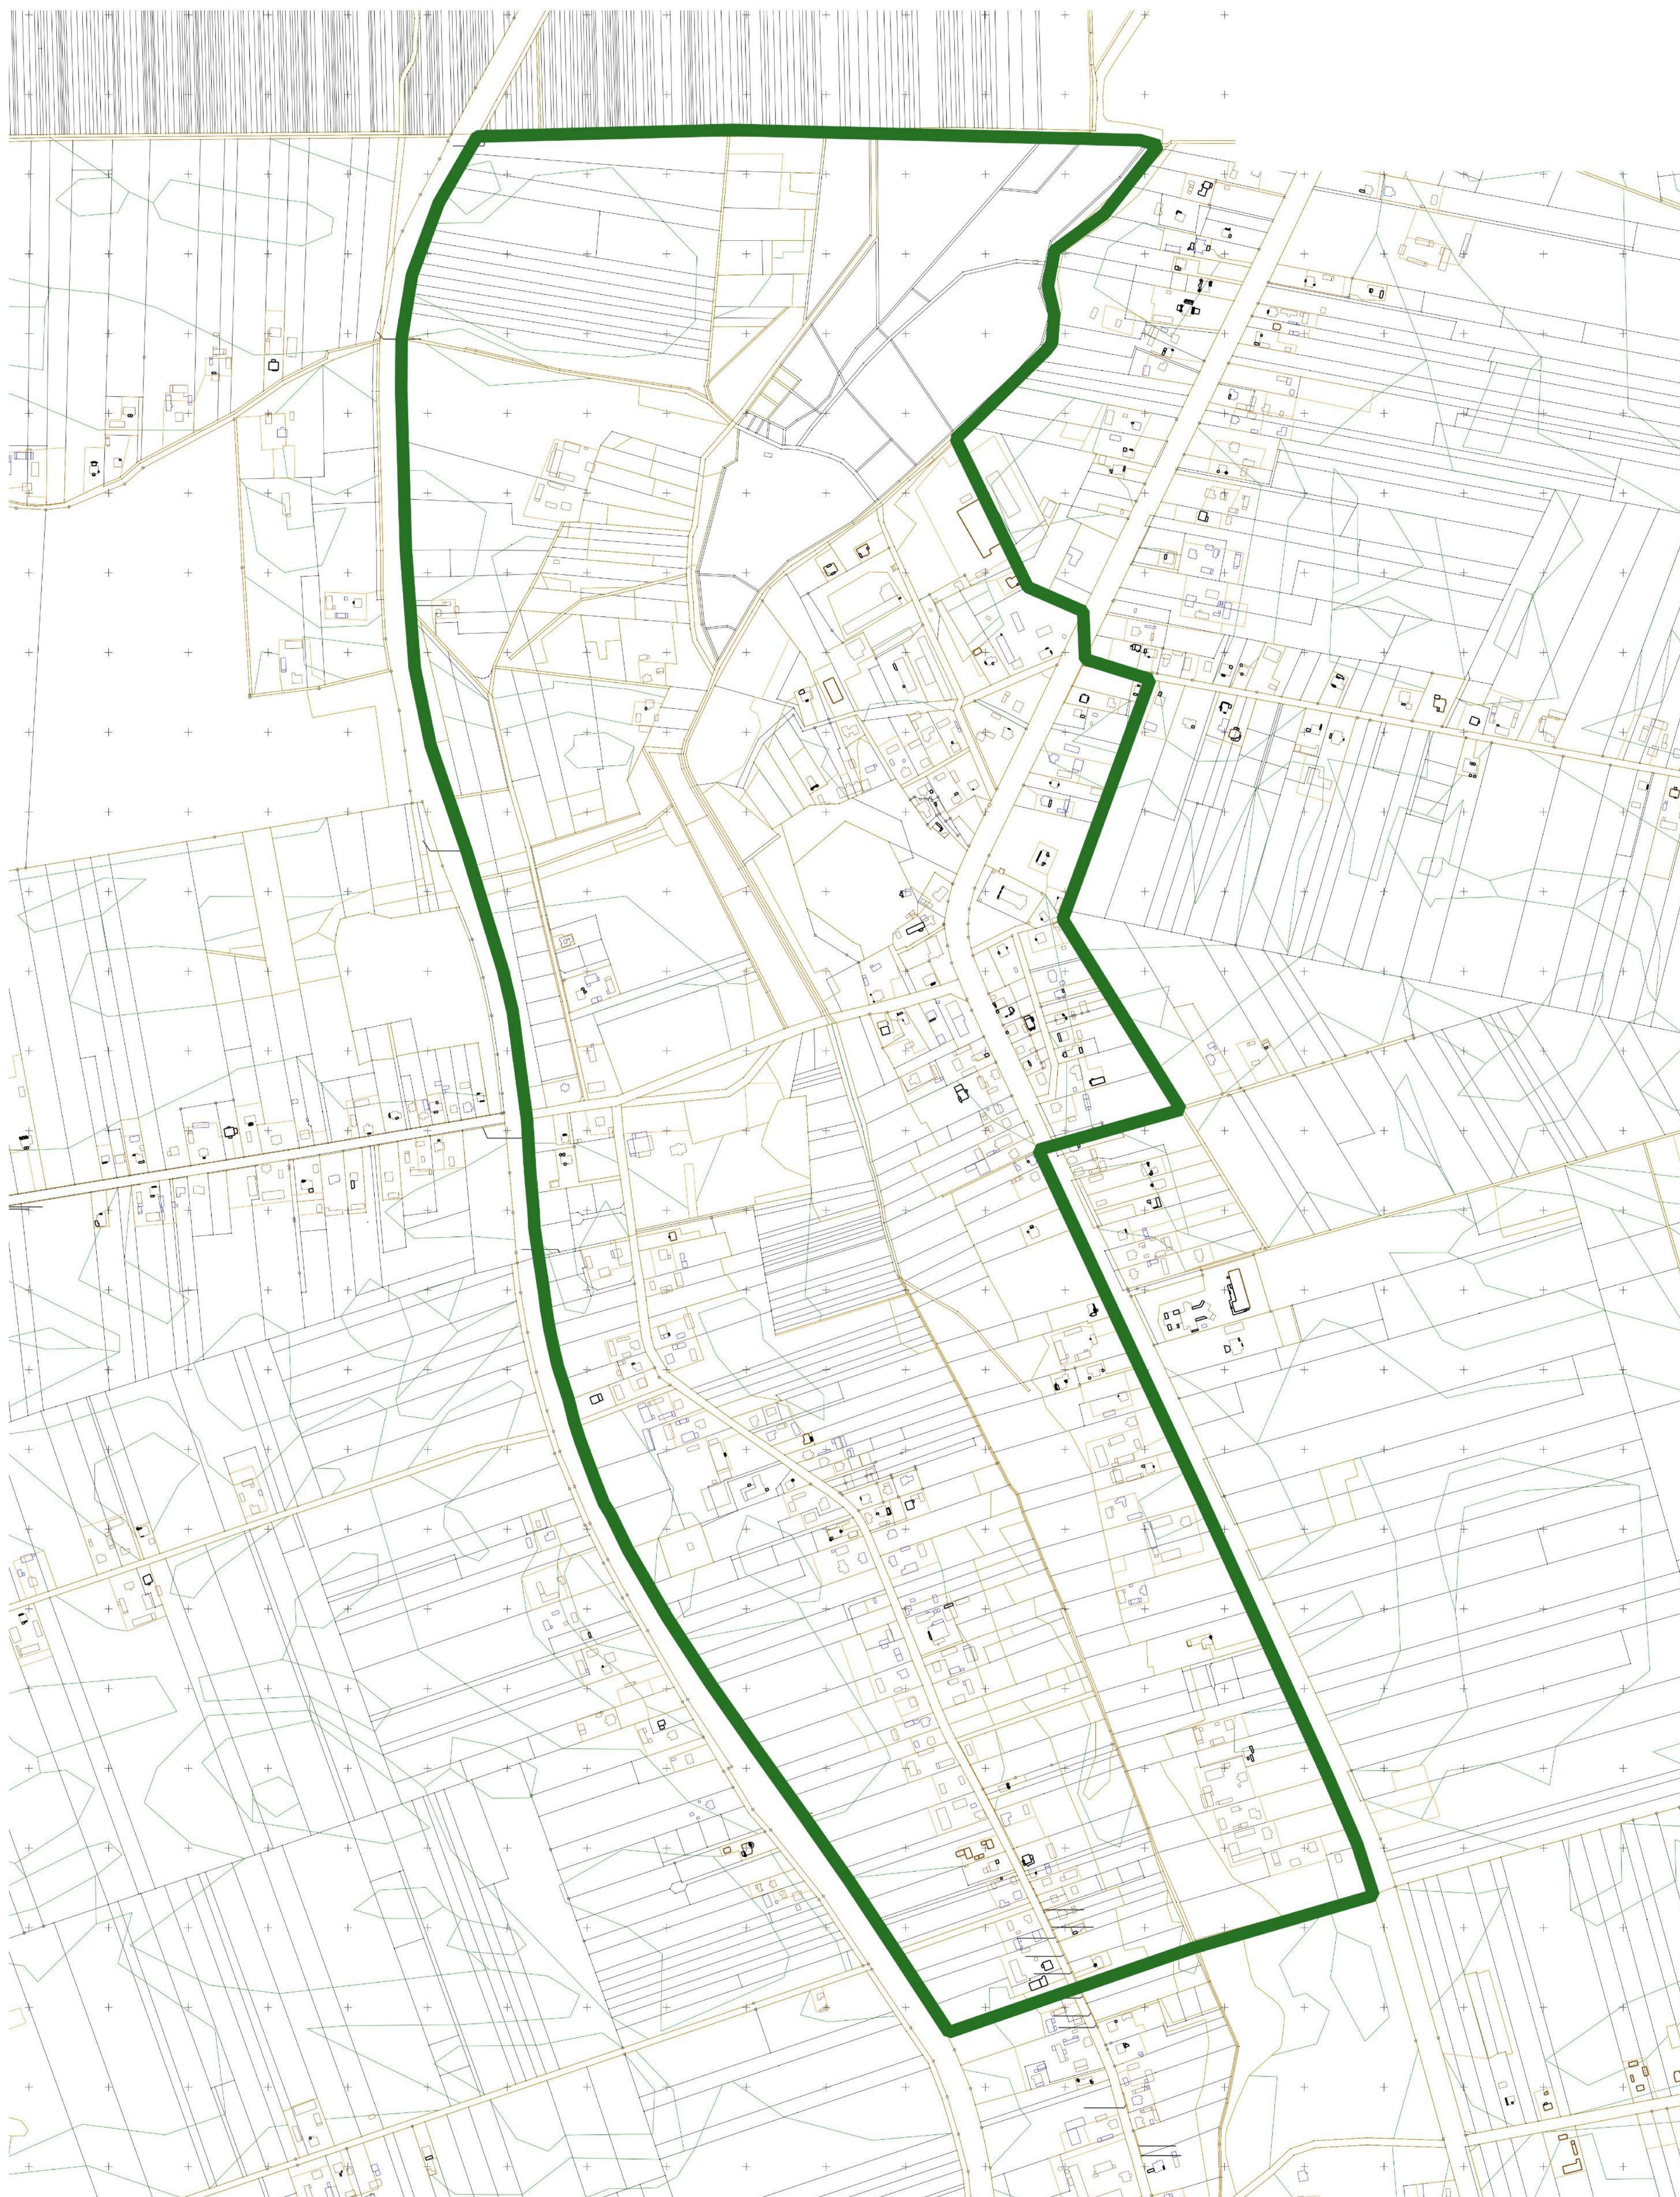

**UCHWAŁA NR XII/88/25
RADY GMINY NIEDRZWICA DUŻA**

z dnia 25 marca 2025 r.

dotycząca wyznaczenia obszaru zdegradowanego i obszaru rewitalizacji na terenie Gminy Niedrzwica Duża

Na podstawie art. 18 ust. 2 pkt 15 ustawy z dnia 8 marca 1990 r. o samorządzie gminnym (Dz. U. z 2024 r. poz. 1465, 1572, 1907 i 1940) oraz art. 8 i art. 11 ust.5 pkt 1 ustawy z dnia 9 października 2015 r. o rewitalizacji (Dz.U. z 2024 r., poz. 278), Rada Gminy Niedrzwica Duża uchwala, co następuje:

§ 1. Wyznacza się obszar zdegradowany i obszar rewitalizacji na terenie Gminy Niedrzwica Duża, w granicach określonych w załączniku nr 1 do niniejszej uchwały, sporządzonym na mapie w skali 1:5000.

§ 2. Obszar zdegradowany i obszar rewitalizacji na terenie Gminy Niedrzwica Duża zostały wyznaczone na podstawie przesłanek ich wyznaczenia w dokumencie: „Diagnoza służąca delimitacji obszaru zdegradowanego i obszaru rewitalizacji na terenie Gminy Niedrzwica Duża”.

Załącznik nr 1
do UCHWAŁY NR XII/88/25
RADY GMINY NIEDRZWICA DUŻA

Gmina Niedrzwica Duża

Podobszar 6 - Sobieszczyany i Sobieszczyany Kolonia

Skala 1:5000

Gmina Niedrzwica Duża
Podobszar 7 - Radawczyk, Strzeszkowice Duże i Strzeszkowice Małe
Skala 1:5000