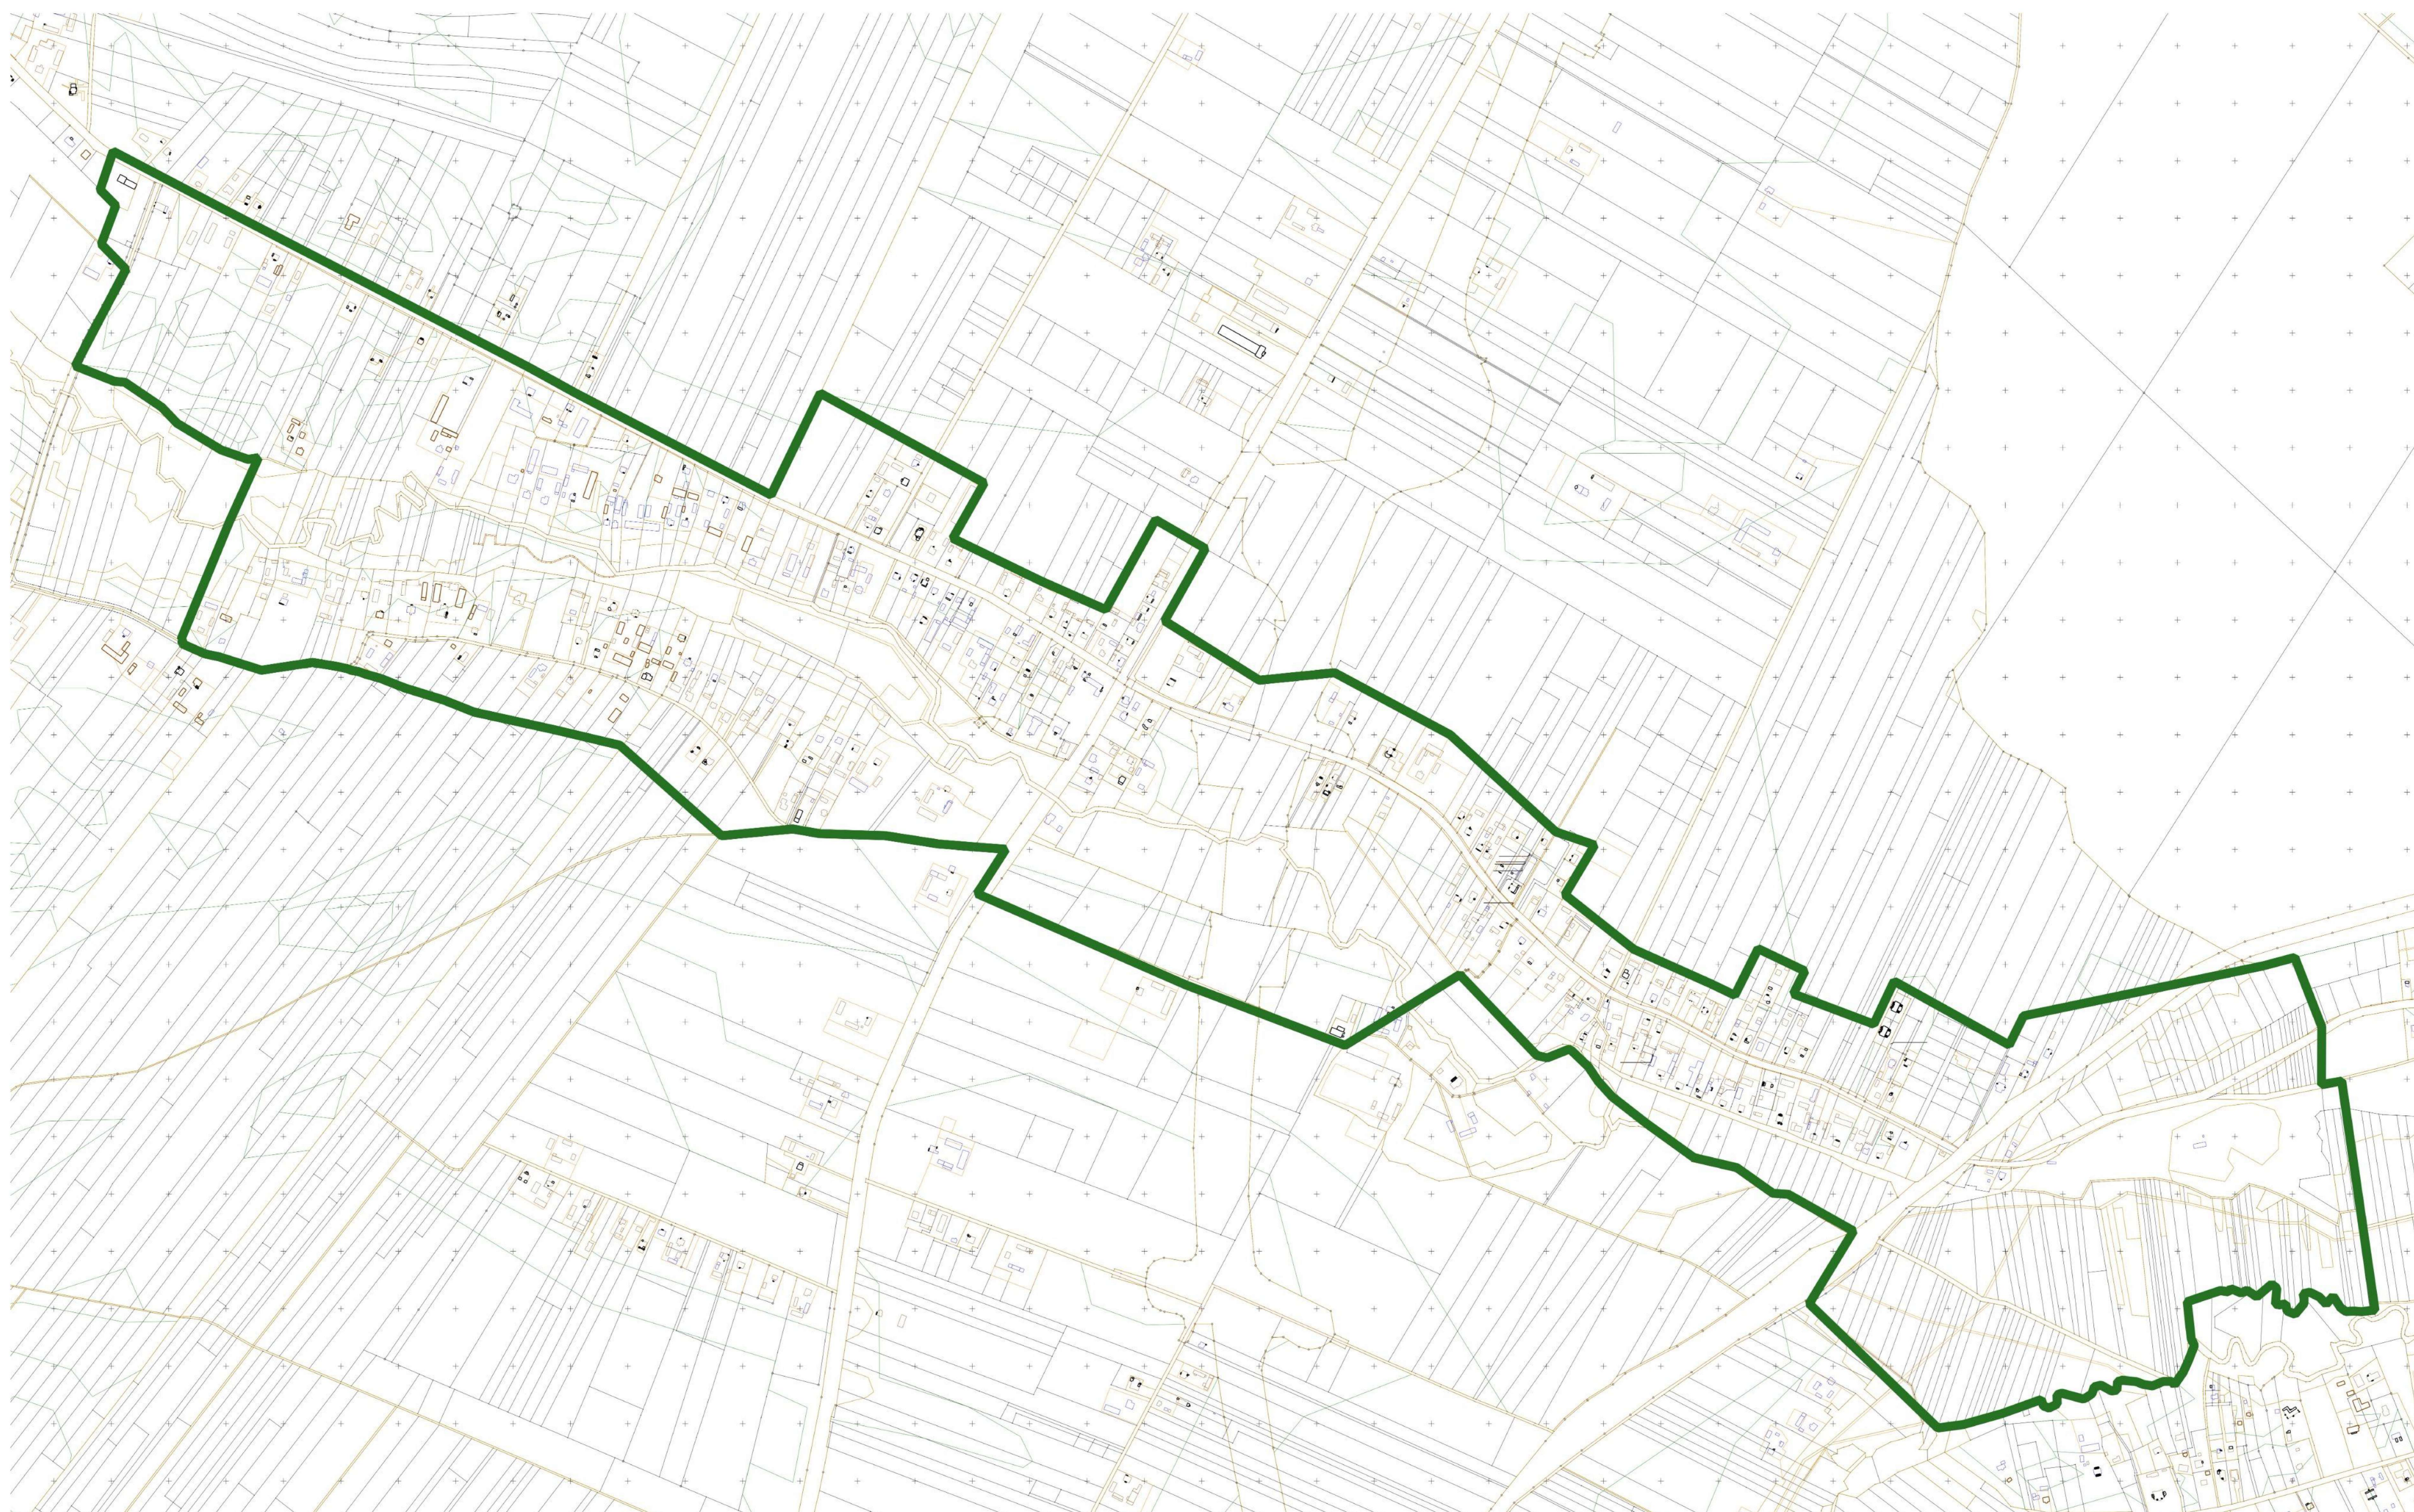

Gmina Niedrzwica Duża
Podobszar 7 - Radawczyk, Strzeszkowice Duże i Strzeszkowice Małe
Skala 1:5000

Załącznik nr 1
do UCHWAŁY NR XII/88/25
RADY GMINY NIEDRZWICA DUŻA